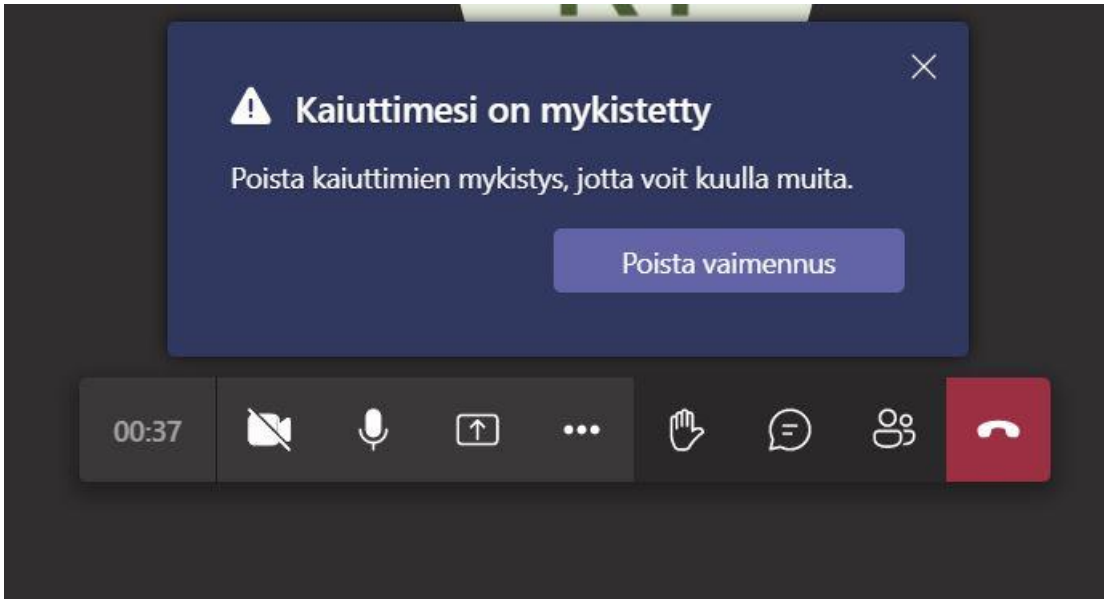

Digikahvillan liittyminen tietokoneen selaimella

1. Liity kahvilaan linkistä: <https://bit.ly/3nYDybk> Sen jälkeen valitse: Jatka tällä selaimella.

2. Kirjoita nimesi ja paina Liity nyt -painiketta

3. Laita vasemmasta reunasta mikrofoni ja kamera päälle, jotta voit osallistua keskusteluun. Laita myös oman tietokoneesi kaiutin päälle poista vaimennus -painikkeesta tai tarkasta se näytön oikeasta alalaidasta kuullaksesi muut osallistujat.

4. Käden kuvan alta löytyy reaktiotoimintoja: viittaus, peukutus ja tykkäys. Puhekupla avaa Chat-toiminnon, jonne voit kirjoittaa viestejä muille osallistujille. Punaisesta luuri -painikkeesta voit poistua tapaamisesta.