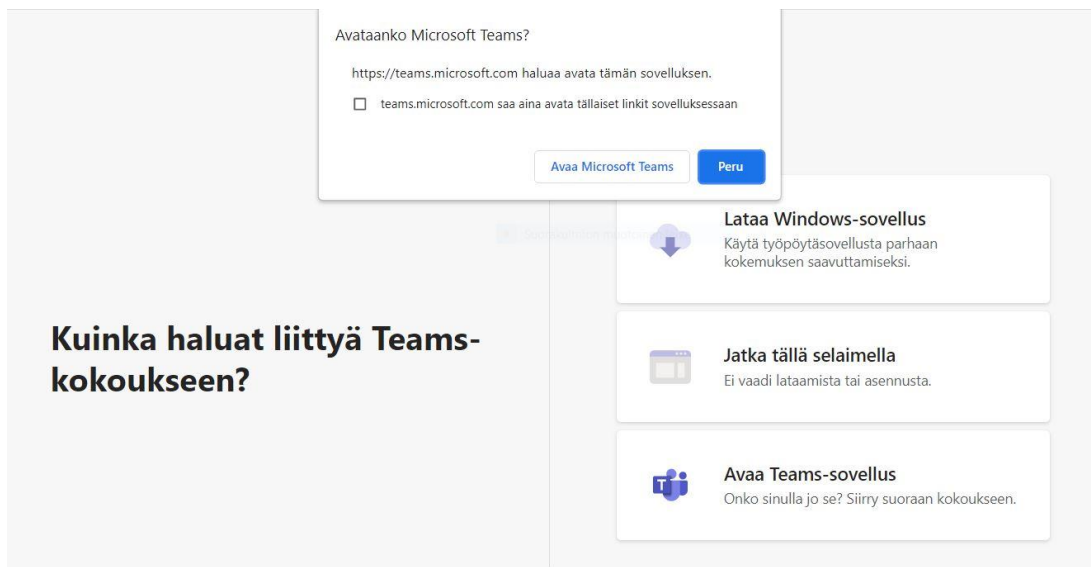

Digikahvillan liittyminen tietokoneen selaimella

1. Liity kahvilaan linkistä: <https://bit.ly/3nYDybk> Sen jälkeen valitse: Jatka tällä selaimella.

2. Kirjoita nimesi ja paina Liity nyt -painiketta

3. Laita vasemmasta reunasta mikrofoni ja kamera päälle, jotta voit osallistua keskusteluun. Laita myös oman tietokoneesi kaiutin päälle poista vaimennus -painikkeesta tai tarkasta se näytön oikeasta alalaidasta kuullaksesi muut osallistujat.

4. Käden kuvan alta löytyy reaktiotoimintoja: viittaus, peukutus ja tykkäys. Puhekupla avaa Chat-toiminnon, jonne voit kirjoittaa viestejä muille osallistujille. Punaisesta luuri -painikkeesta voit poistua tapaamisesta.